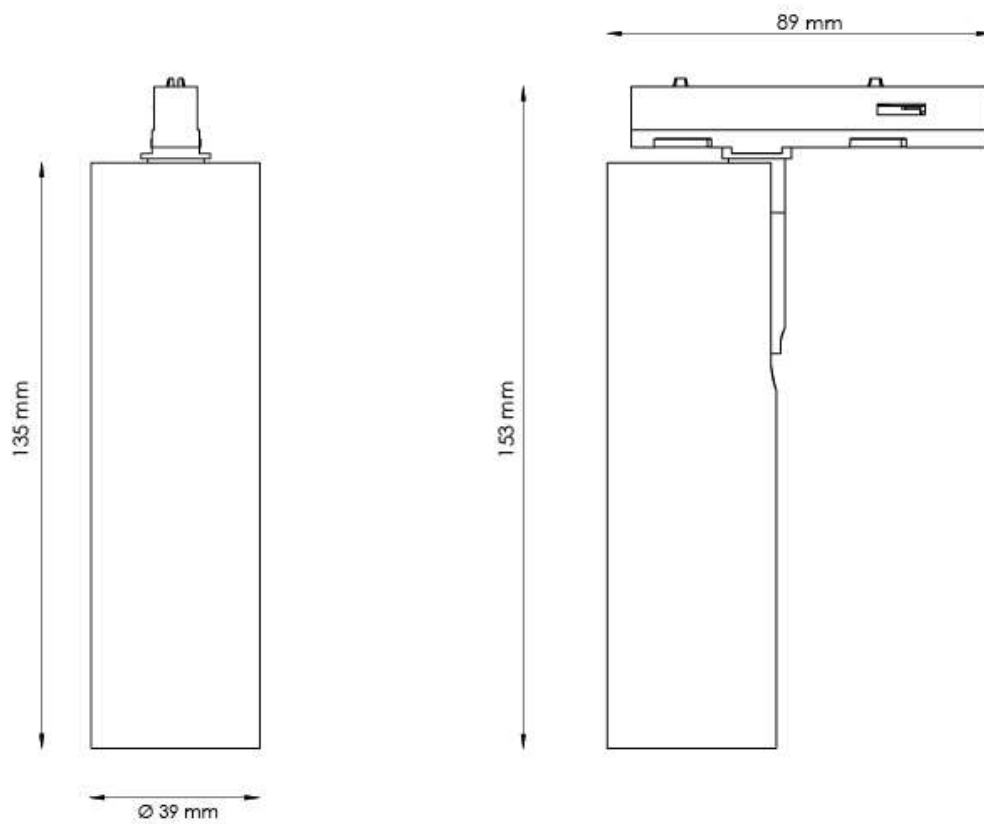

## Product- en omgevingsbeelden

De afmetingen van de lijntekening vindt u bij de afzonderlijke artikelcodes op de volgende pagina

Artikel	Bescherming	Regelapparaatuu	Montage/Aansluiting	Afmetingen
<b>Wit</b>				
 <p>320600  <b>Zip Tube Micro Wit 360lm 2700K Ra 98</b>  <b>Faseafsnijding</b>  <b>7W LED</b>                      51 lm/W SDCM:2                      L90/B10&gt;50,000                      Bundelhoek: 40°, Direct, Reflector                      medium</p>	<b>Klasse II</b> <b>IP20</b>	Faseafsnijding	Opbouw, Binnen Zip rail (adapter inbegrepen)	L135 x W39 x H135
 <p>320601  <b>Zip Tube Micro Wit 370lm 3000K Ra 98</b>  <b>Faseafsnijding</b>  <b>7W LED</b>                      53 lm/W SDCM:2                      L90/B10&gt;50,000                      Bundelhoek: 40°, Direct, Reflector                      medium</p>	<b>Klasse II</b> <b>IP20</b>	Faseafsnijding	Opbouw, Binnen Zip rail (adapter inbegrepen)	L135 x W39 x H135
 <p>320603  <b>Zip Tube Micro Wit DimToWarm 340lm 2000-2800K Ra&gt;95</b>  <b>Faseafsnijding</b>  <b>7W LED</b>                      49 lm/W SDCM:3                      L90/B10&gt;50,000                      Bundelhoek: 40°, Direct, Reflector                      medium</p>	<b>Klasse II</b> <b>IP20</b>	Faseafsnijding	Opbouw, Binnen Zip rail (adapter inbegrepen)	L135 x W39 x H135
<b>Zwart</b>				
 <p>320604  <b>Zip Tube Micro Zwart 360lm 2700K Ra 98</b>  <b>Faseafsnijding</b>  <b>7W LED</b>                      51 lm/W SDCM:2                      L90/B10&gt;50,000                      Bundelhoek: 40°, Direct, Reflector                      medium</p>	<b>Klasse II</b> <b>IP20</b>	Faseafsnijding	Opbouw, Binnen Zip rail (adapter inbegrepen)	L135 x W39 x H135
 <p>320605  <b>Zip Tube Micro Zwart 370lm 3000K Ra 98</b>  <b>Faseafsnijding</b>  <b>7W LED</b>                      53 lm/W SDCM:2                      L90/B10&gt;50,000                      Bundelhoek: 40°, Direct, Reflector                      medium</p>	<b>Klasse II</b> <b>IP20</b>	Faseafsnijding	Opbouw, Binnen Zip rail (adapter inbegrepen)	L135 x W39 x H135