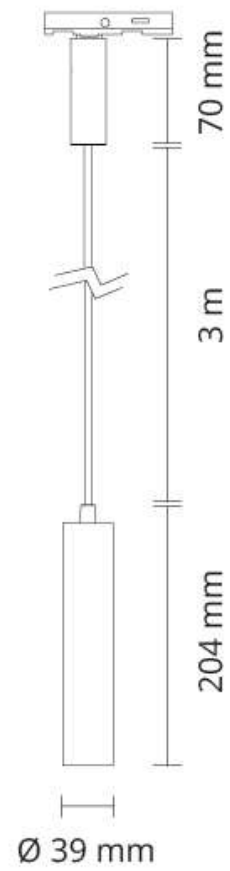

Product- en omgevingsbeelden

De afmetingen van de lijntekening vindt u bij de afzonderlijke artikelcodes op de volgende pagina

Artikel	Bescherming	Regelapparaat	Montage/Aansluiting	Afmetingen
Wit				
 <p>320624 Zip Tube Micro Pendel Wit 360lm 2700K Ra 98 Faseafsnijding 7W LED 51 lm/W SDCM:2 L90/B10>50,000 Bundelhoek: 40°, Direct, Reflector medium</p>	<p>Klasse II IP20</p>	<p>Faseafsnijding</p>	<p>Opbouw, Binnen Zip rail (adapter inbegrepen)</p>	<p>L204 x W39 x H204</p>
 <p>320625 Zip Tube Micro Pendel Wit 370lm 3000K Ra 98 Faseafsnijding 7W LED 53 lm/W SDCM:2 L90/B10>50,000 Bundelhoek: 40°, Direct, Reflector medium</p>	<p>Klasse II IP20</p>	<p>Faseafsnijding</p>	<p>Opbouw, Binnen Zip rail (adapter inbegrepen)</p>	<p>L204 x W39 x H204</p>
 <p>320627 Zip Tube Micro Pendel Wit DimToWarm 340lm 2000-2800K Ra>95 Faseafsnijding 7W LED 49 lm/W SDCM:3 L90/B10>50,000 Bundelhoek: 40°, Direct, Reflector medium</p>	<p>Klasse II IP20</p>	<p>Faseafsnijding</p>	<p>Opbouw, Binnen Zip rail (adapter inbegrepen)</p>	<p>L204 x W39 x H204</p>
Zwart				
 <p>320628 Zip Tube Micro Pendel Zwart 360lm 2700K Ra 98 Faseafsnijding 7W LED 51 lm/W SDCM:2 L90/B10>50,000 Bundelhoek: 40°, Direct, Reflector medium</p>	<p>Klasse II IP20</p>	<p>Faseafsnijding</p>	<p>Opbouw, Binnen Zip rail (adapter inbegrepen)</p>	<p>L204 x W39 x H204</p>
 <p>320629 Zip Tube Micro Pendel Zwart 370lm 3000K Ra 98 Faseafsnijding 7W LED 53 lm/W SDCM:2 L90/B10>50,000 Bundelhoek: 40°, Direct, Reflector medium</p>	<p>Klasse II IP20</p>	<p>Faseafsnijding</p>	<p>Opbouw, Binnen Zip rail (adapter inbegrepen)</p>	<p>L204 x W39 x H204</p>