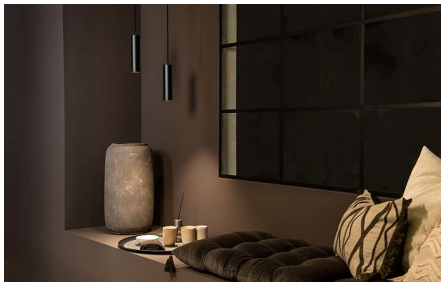

Product- en omgevingsbeelden