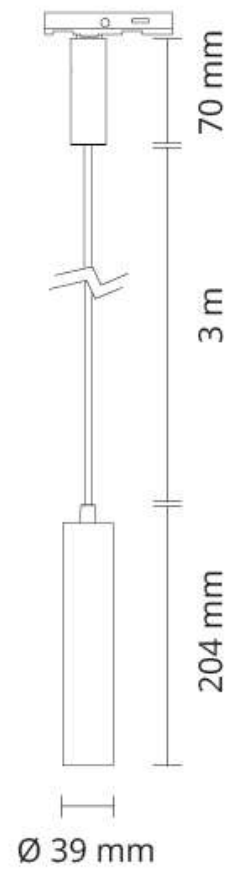

## Product- en omgevingsbeelden

De afmetingen van de lijntekening vindt u bij de afzonderlijke artikelcodes op de volgende pagina

Artikel	Bescherming	Regelapparaat	Montage/Aansluiting	Afmetingen
<b>Wit</b>				
 <p>320624  <b>Zip Tube Micro Pendel Wit 360lm</b>  <b>2700K Ra 98 Faseafsnijding</b>  <b>7W LED</b>                      51 lm/W SDCM:2                      L90/B10&gt;50,000                      Bundelhoek: 40°, Direct, Reflector                      medium</p>	<p><b>Klasse II</b>  <b>IP20</b></p>	<p>Faseafsnijding</p>	<p>Opbouw, Binnen                      Zip rail (adapter inbegrepen)</p>	<p>L204 x W39 x H204</p>
 <p>320625  <b>Zip Tube Micro Pendel Wit 370lm</b>  <b>3000K Ra 98 Faseafsnijding</b>  <b>7W LED</b>                      53 lm/W SDCM:2                      L90/B10&gt;50,000                      Bundelhoek: 40°, Direct, Reflector                      medium</p>	<p><b>Klasse II</b>  <b>IP20</b></p>	<p>Faseafsnijding</p>	<p>Opbouw, Binnen                      Zip rail (adapter inbegrepen)</p>	<p>L204 x W39 x H204</p>
 <p>320627  <b>Zip Tube Micro Pendel Wit</b>  <b>DimToWarm 340lm 2000-2800K</b>  <b>Ra&gt;95 Faseafsnijding</b>  <b>7W LED</b>                      49 lm/W SDCM:3                      L90/B10&gt;50,000                      Bundelhoek: 40°, Direct, Reflector                      medium</p>	<p><b>Klasse II</b>  <b>IP20</b></p>	<p>Faseafsnijding</p>	<p>Opbouw, Binnen                      Zip rail (adapter inbegrepen)</p>	<p>L204 x W39 x H204</p>
<b>Zwart</b>				
 <p>320628  <b>Zip Tube Micro Pendel Zwart</b>  <b>360lm 2700K Ra 98 Faseafsnijding</b>  <b>7W LED</b>                      51 lm/W SDCM:2                      L90/B10&gt;50,000                      Bundelhoek: 40°, Direct, Reflector                      medium</p>	<p><b>Klasse II</b>  <b>IP20</b></p>	<p>Faseafsnijding</p>	<p>Opbouw, Binnen                      Zip rail (adapter inbegrepen)</p>	<p>L204 x W39 x H204</p>
 <p>320629  <b>Zip Tube Micro Pendel Zwart</b>  <b>370lm 3000K Ra 98 Faseafsnijding</b>  <b>7W LED</b>                      53 lm/W SDCM:2                      L90/B10&gt;50,000                      Bundelhoek: 40°, Direct, Reflector                      medium</p>	<p><b>Klasse II</b>  <b>IP20</b></p>	<p>Faseafsnijding</p>	<p>Opbouw, Binnen                      Zip rail (adapter inbegrepen)</p>	<p>L204 x W39 x H204</p>