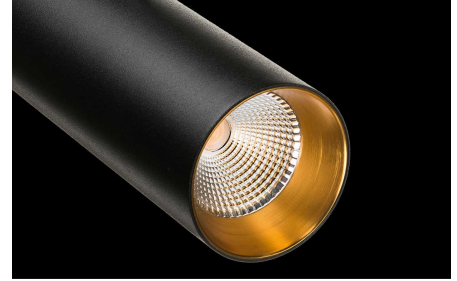

De Zip Tube Mini is een stijlvolle en minimalistische spotlight die geschikt is voor het Zip 230V 1-fase railsysteem. Het is een krachtigere versie van de Micro uit dezelfde familie, maar kan met dezelfde rail worden gecombineerd. De Zip Tube Mini heeft standaard een zwarte ring, maar deze kan worden vervangen door een witte of gouden ring. De spot kan dus naar wens worden aangepast. De zwarte ring zorgt voor minder verblinding, de gouden ring geeft een warme gloed en de witte ring reflecteert het meest. Met Tunable White (2000K - 4000K) TW LEDDim.

Product- en omgevingsbeelden

Artikel	Bescherming	Regelapparaat	Montage/Aansluiting	Afmetingen
Wit				
 <p>320608 Zip Tube Mini Wit 880lm 2700K Ra 98 Faseafsnijding 14W LED 63 lm/W SDCM:2 L90/B10>100,000 Bundelhoek: 40°, Direct, Reflector medium</p>	Klasse II IP20	Faseafsnijding	Opbouw, Binnen Zip rail (adapter inbegrepen)	L160 x W59 x H160
 <p>320609 Zip Tube Mini Wit 900lm 3000K Ra 98 Faseafsnijding 14W LED 64 lm/W SDCM:2 L90/B10>100,000 Bundelhoek: 40°, Direct, Reflector medium</p>	Klasse II IP20	Faseafsnijding	Opbouw, Binnen Zip rail (adapter inbegrepen)	L160 x W59 x H160
Zwart				
 <p>320612 Zip Tube Mini Zwart 880lm 2700K Ra 98 Faseafsnijding 14W LED 63 lm/W SDCM:2 L90/B10>100,000 Bundelhoek: 40°, Direct, Reflector medium</p>	Klasse II IP20	Faseafsnijding	Opbouw, Binnen Zip rail (adapter inbegrepen)	Ø59 x H160
 <p>320613 Zip Tube Mini Zwart 900lm 3000K Ra 98 Faseafsnijding 14W LED 64 lm/W SDCM:2 L90/B10>100,000 Bundelhoek: 40°, Direct, Reflector medium</p>	Klasse II IP20	Faseafsnijding	Opbouw, Binnen Zip rail (adapter inbegrepen)	L160 x W59 x H160
Accessoires				
 <p>320683 Tube Mini Wit Ø59 Bezel Aluminium</p>				Ø55 x L55 x W7 x H18